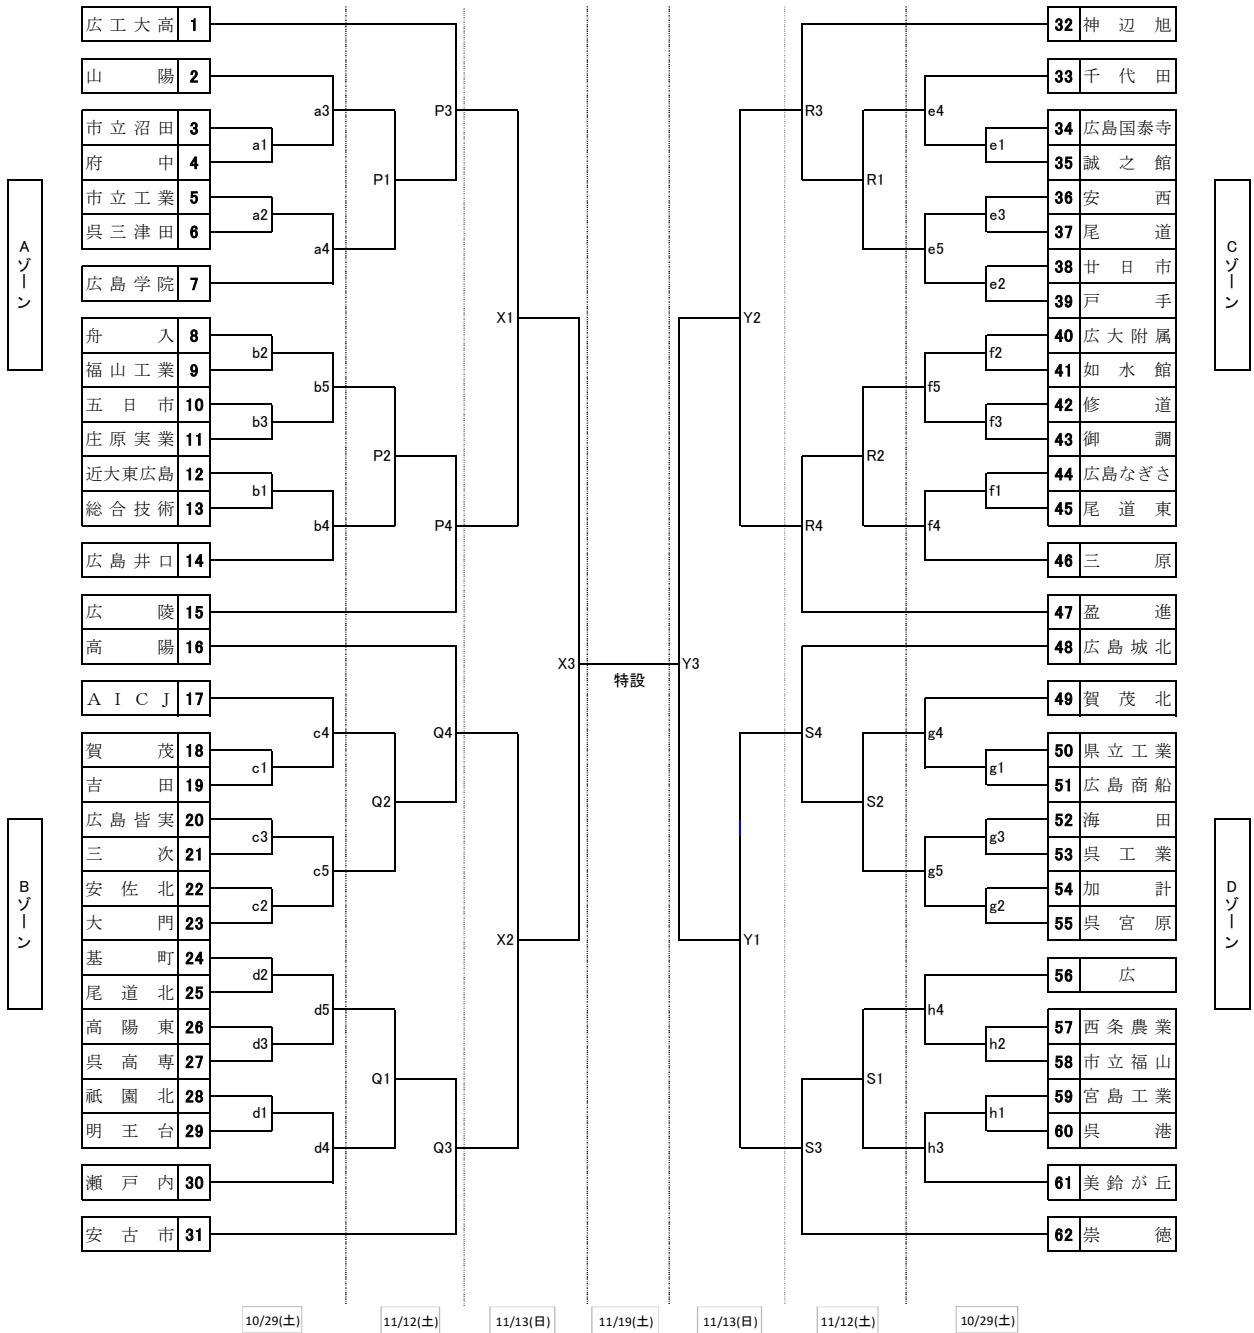

## 第69回全日本バレーボール高等学校選手権大会 広島県大会（男子組み合わせ）

日	会場	コート	会場責任	競技責任	審判責任	入校	代表者 会議	開館	開始式	プロトコール	試合間
10月29日(土)	尾道北	c・d	齋尾	明田	嶋田	10:00	10:45	11:00	11:00	11:30	10分
	尾道東	e・f	渡辺	尾和田	坂本						10分
	呉宮原	g・h	廣田	平井	香川						10分
	呉三津田	a・b	中本	小笹山	寒川						10分
11月12日(土)	高陽	P・Q	山田	大谷	西村	10:00	10:45	11:00	11:00	11:30	10分 連続20分
	安西	R・S	玉木	勝間	山口						10分 連続20分
11月13日(日)	高陽	X・Y	山田			9:00	9:45	10:00	10:00	10:30	10分 連続20分
11月19日(土)	県立総合小アリーナ	特設	平木	明田	大信	-	10:00	9:00	10:30	13:15	設定時刻